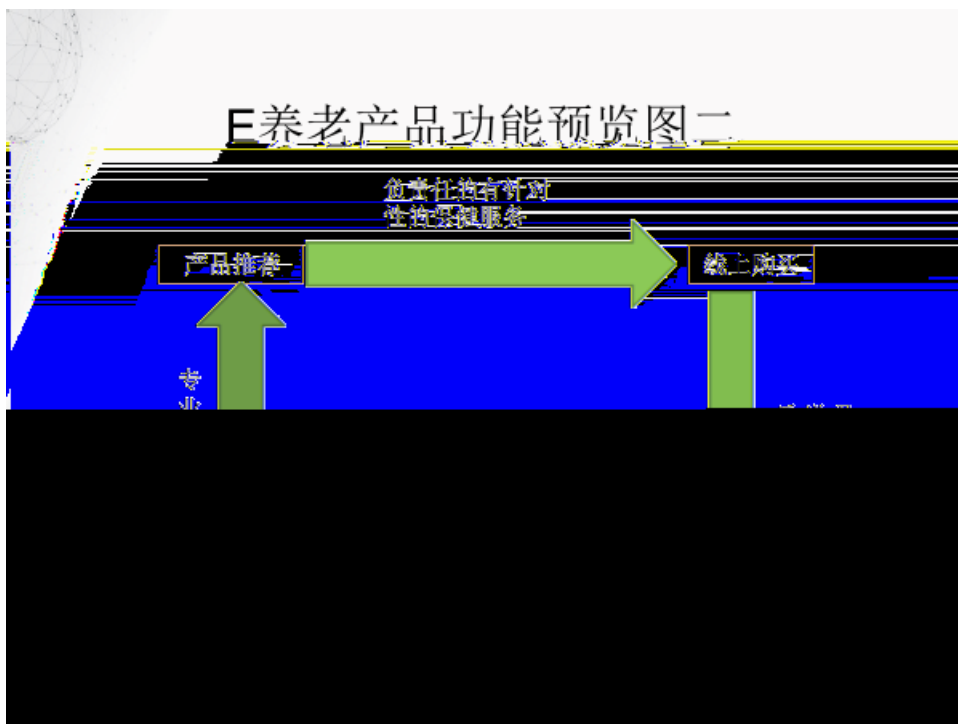

基于工行三融系统的养老服务平台

参赛作品：E 养老——基于工行三融系统的养老服务平台

「养老产品功能示意图」

行

行

F养老产品功能预览图二

社会责任有新到
生活照顾服务

产品推荐

线上购买

专业

参考产品功能预览图三

「羊毛」只是功能，而「羊毛」是在