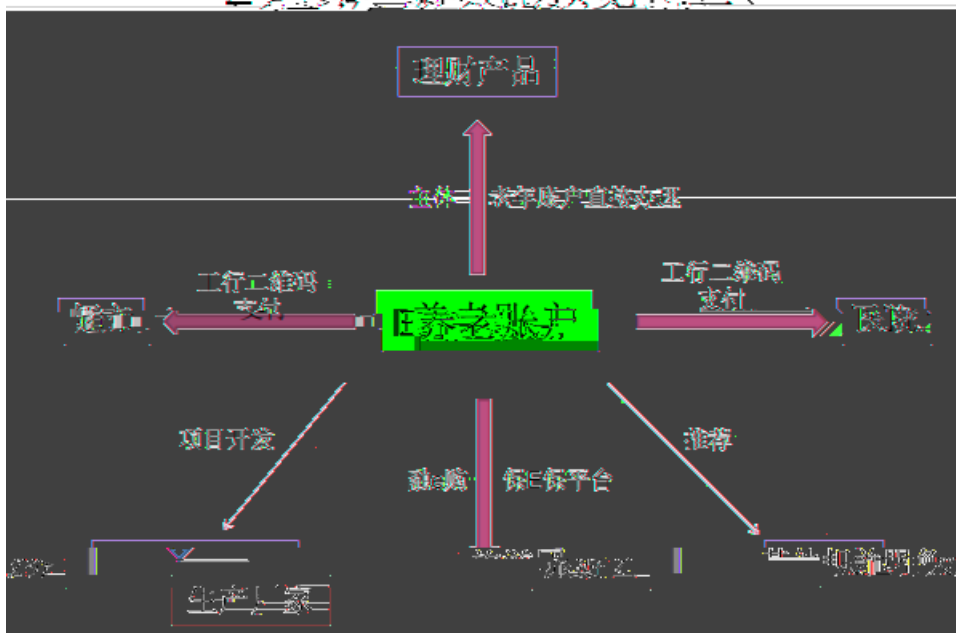

基于工行三融系统的养老服务平台

参赛作品：E 养老——基于工行三融系统的养老服务平台

「养老产品功能示意图」

行

行

F养老产品功能预览图二

社会责任有新到
生活照顾服务

产品推荐

线上购买

专业

参考产品功能预览图三

「羊毛」只是功能，而「羊毛」是在